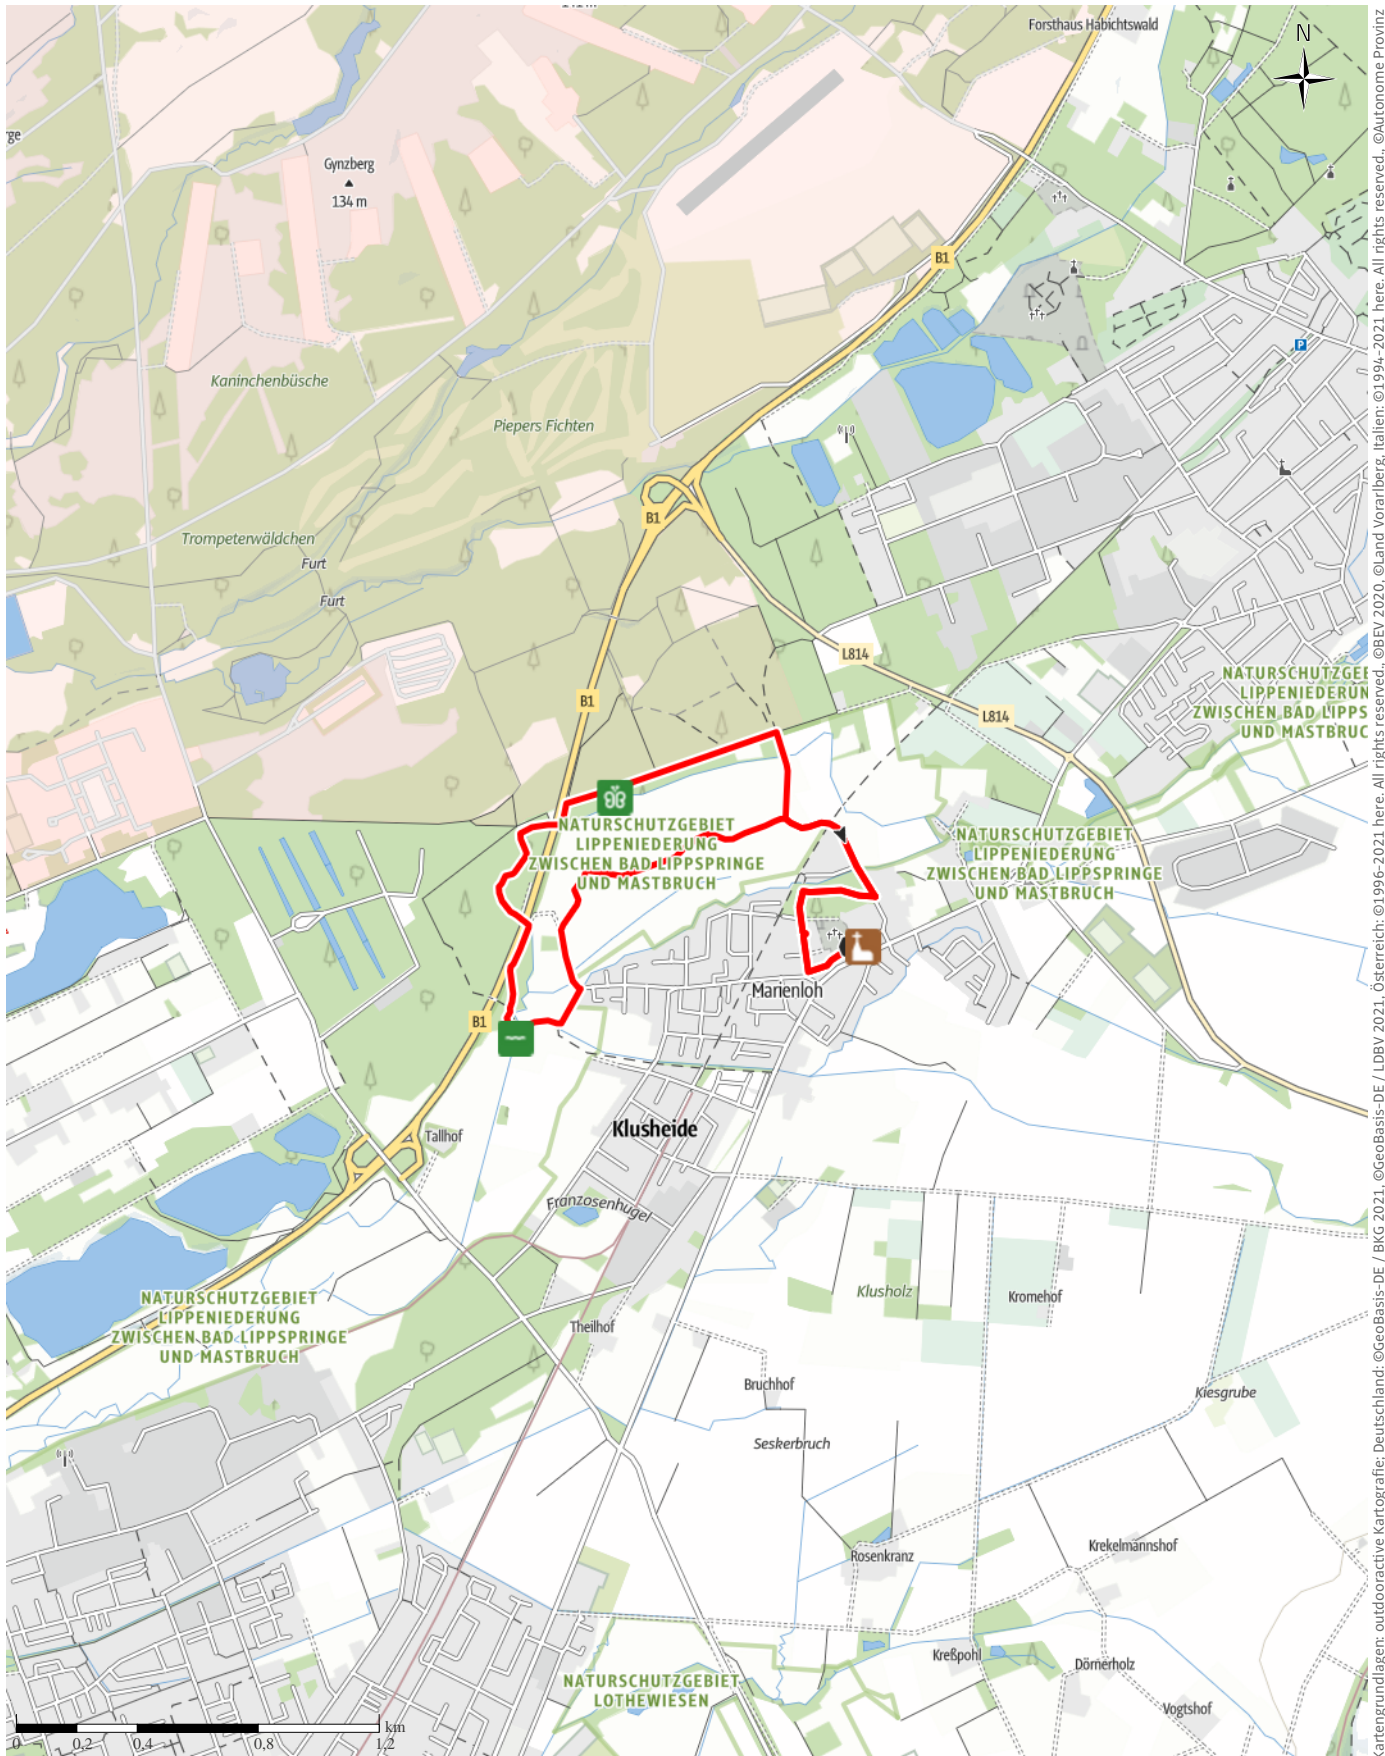

TOP Spazierwanderung Paderborn: Marienloher Lipperundweg

↔ 5,8 km

🕒 1:30 h

▲ 7 m

▼ 8 m

Schwierigkeit leicht

Kartengrundlagen: outdooractive Kartografie; Deutschland: ©GeoBasis-DE / BKG 2021, ©GeoBasis-DE / LDBV 2021, Österreich: ©1996-2021 here, All rights reserved, ©BBEV 2020, ©Land Vorarlberg, Italien: ©1994-2021 here, All rights reserved, ©Autonome Provinz Bozen – Südtirol – Abteilung Natur, Landschaft und Raumentwicklung, ©Cartago S.R.L. Kartengrundlagen: outdooractive Kartografie; ©OpenStreetMap (www.openstreetmap.org)